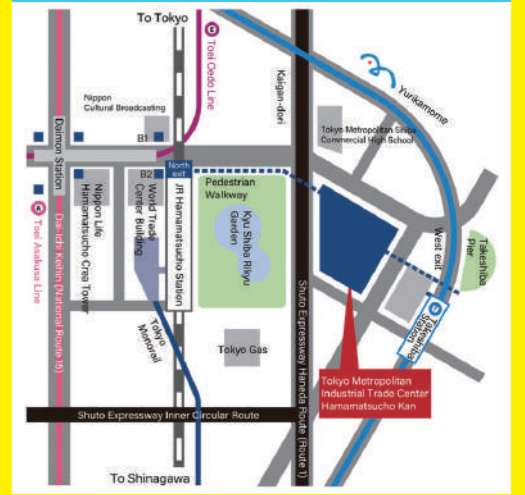

★出展社募集中! ご興味ある方は事務局までご連絡ください。

同時開催
第1回 インターナショナルジョブフェア東京2021
(在留外国人・外国人留学生 転職・就職フェア)
1st International Job Fair Tokyo
https://inter-jobfair.jp/

ACCESS 1-7-1 Kaigan, Minato-ku, Tokyo 105-7501
5-minute walk from JR Hamamatsucho Station (north exit)